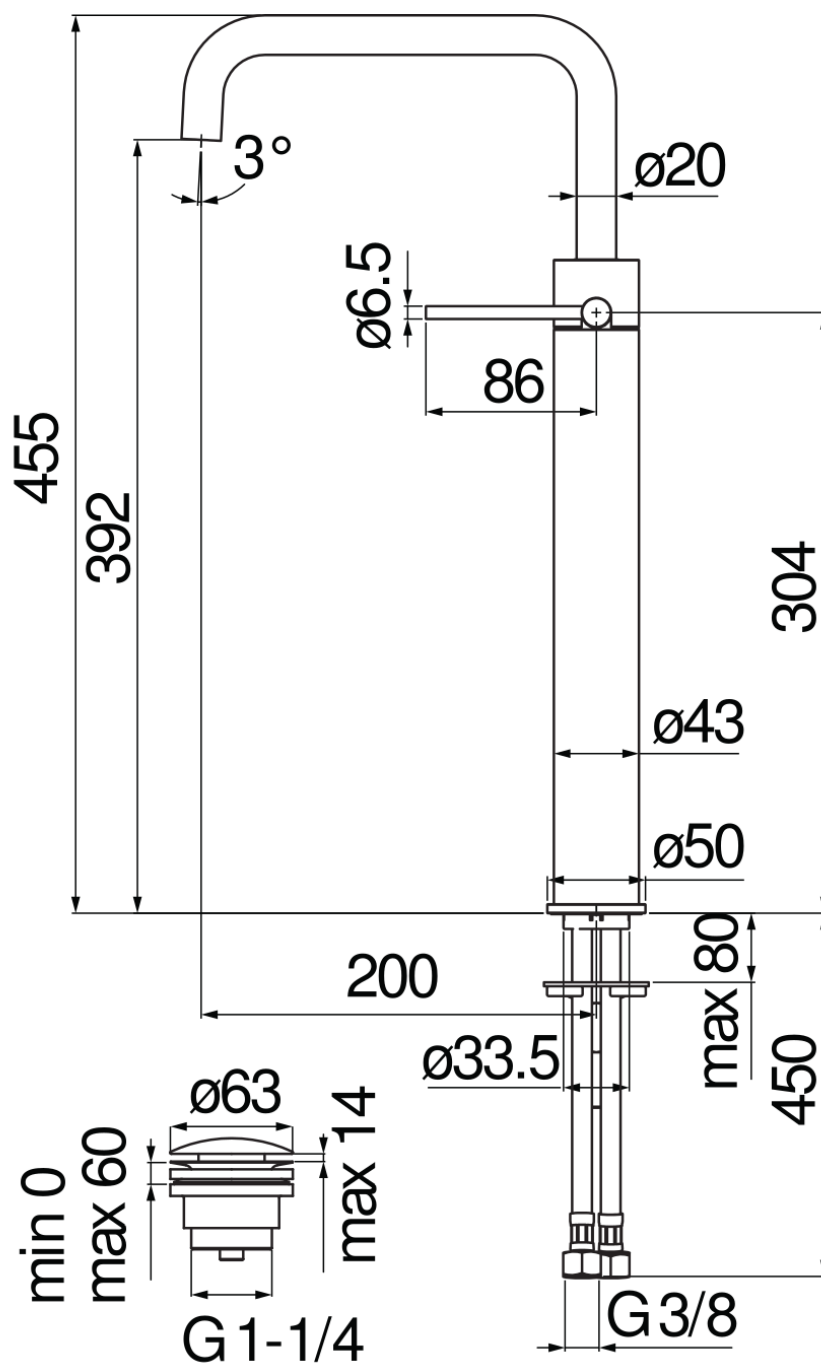

SPECIFICHE

Monocomando a bacinella

Inox

Aeratore anticalcare M 18 x 1, portata 5 l/min

Bocca girevole

Scarico 1 1/4" push

Flessibili inox ø 3/8"

Limitatore di energia con apertura in acqua fredda

Imballo: 66 x 34,5 x 7 cm / 0,01594 m³

DIAGRAMMA DI PORTATA: ACQUA CALDA/FREDDA

DIAGRAMMA DI PORTATA: ACQUA MISCELATA