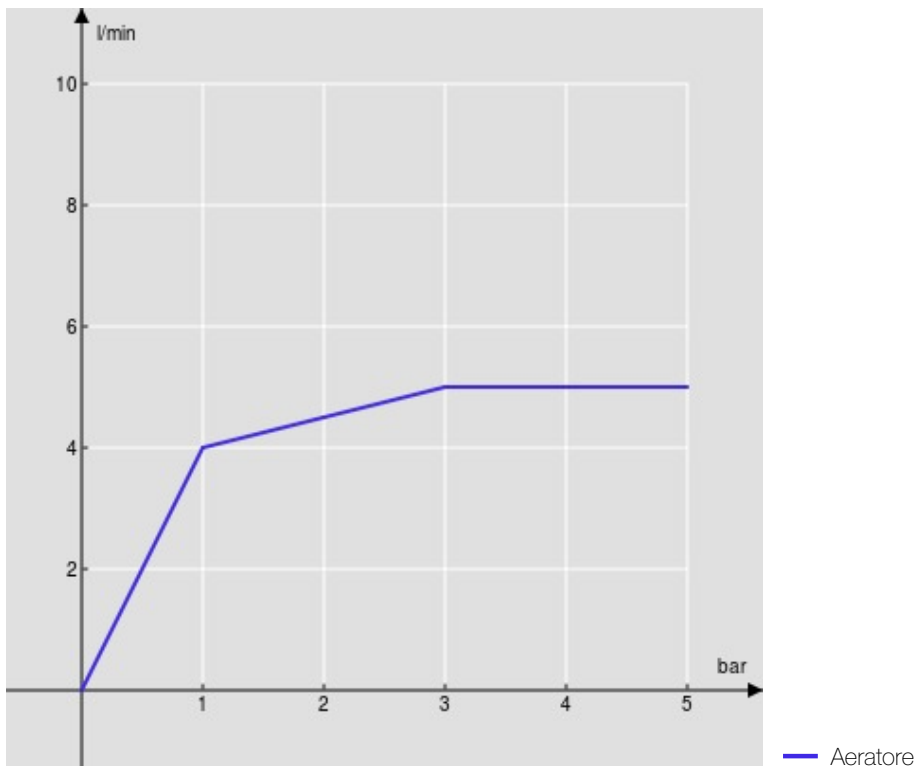

SPECIFICHE

Monocomando a bacinella

Inox

Aeratore anticalcare M 18 x 1, portata 5 l/min

Bocca girevole

Scarico 1 1/4" push

Flessibili inox ø 3/8"

Limitatore di energia con apertura in acqua fredda

Imballo: 66 x 34,5 x 7 cm / 0,01594 m³

DIAGRAMMA DI PORTATA: ACQUA CALDA/FREDDA

DIAGRAMMA DI PORTATA: ACQUA MISCELATA